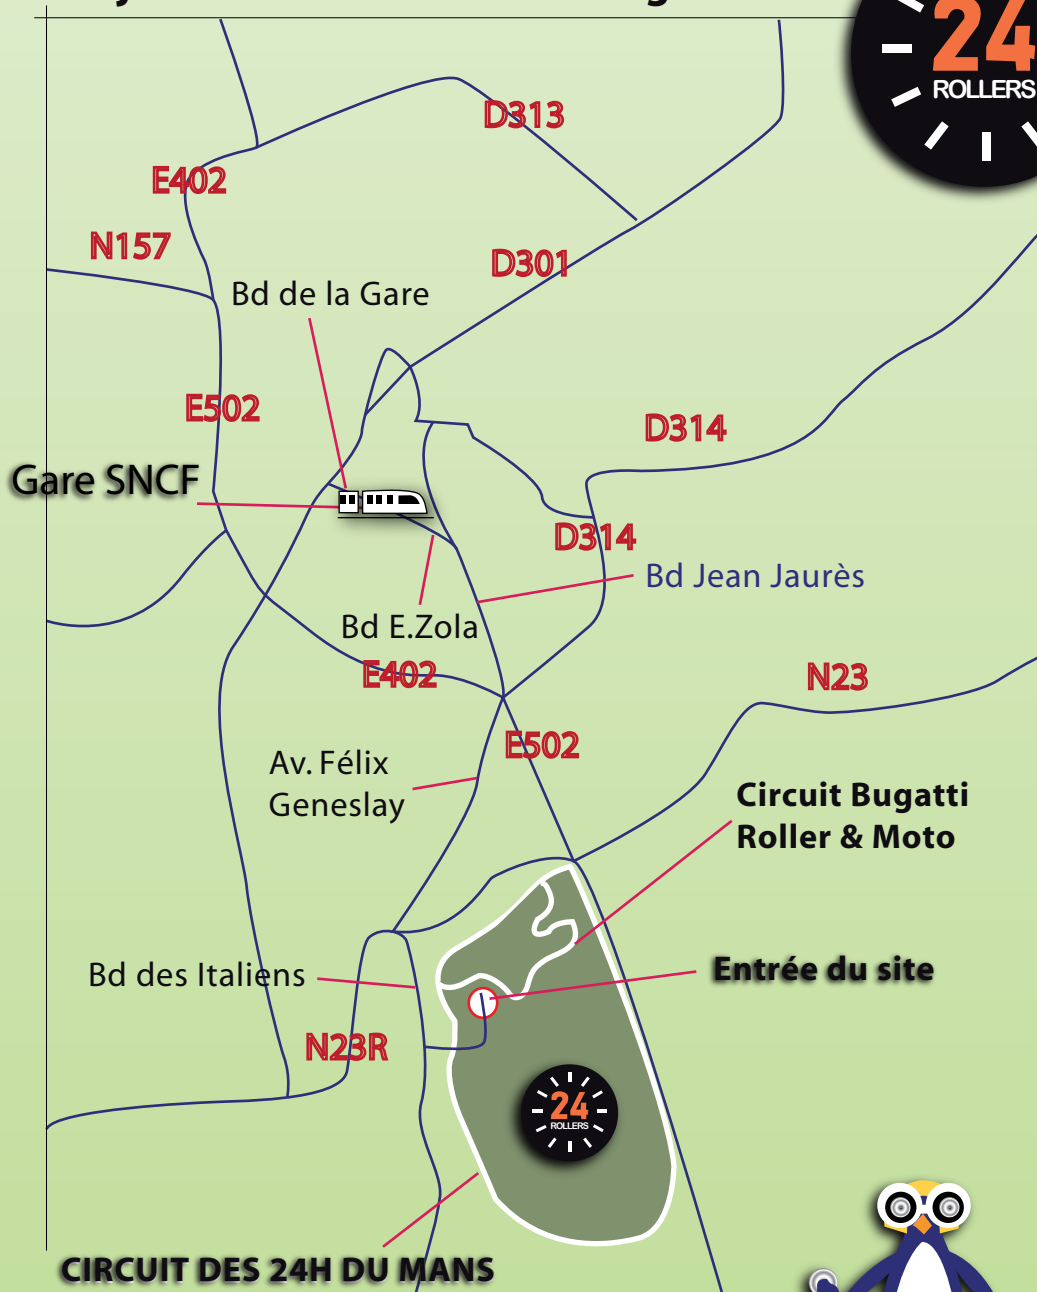

SE RENDRE AUX 24H du MANS ROLLER.

<http://www.coolriders.org/24h/se-rendre-aux-24h-roller/>

COOLRIDERS.ORG
documentation 

Vous arrivez par le train
24H du Mans Roller
rejoindre le circuit Bugatti

CIRCUIT DES 24H DU MANS
www.coolriders.org